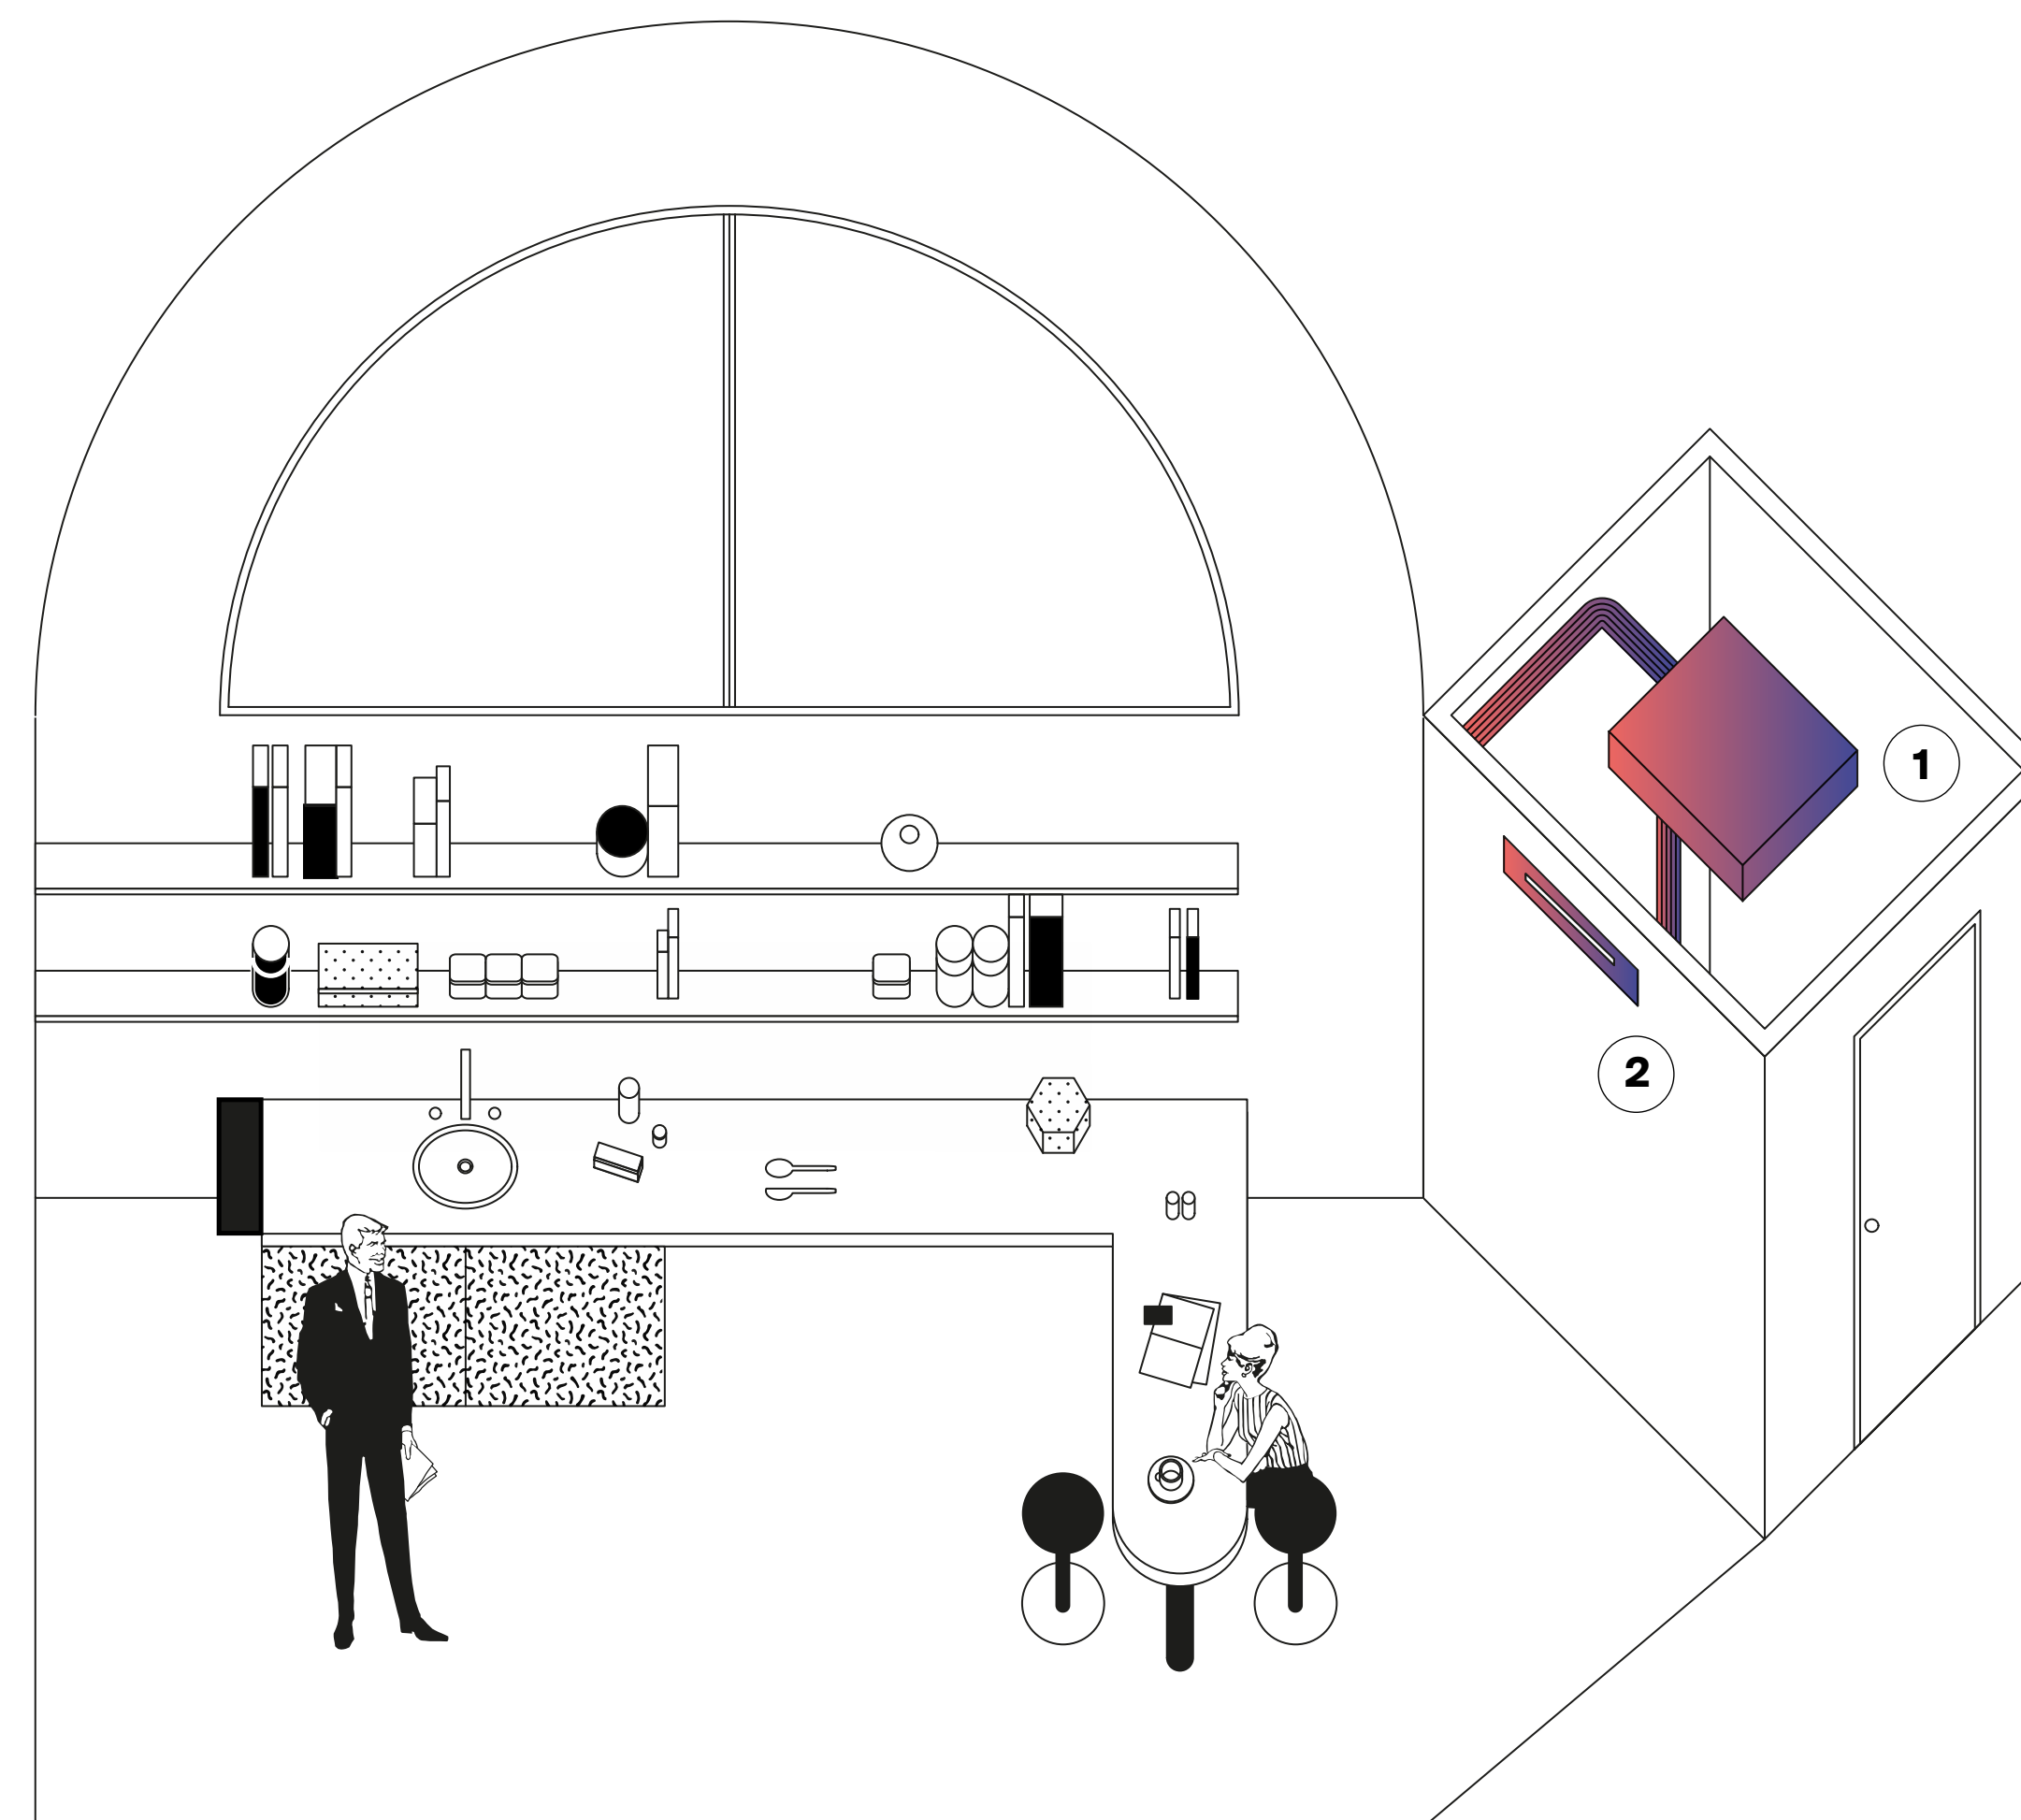

MORE DEA

SISTEMA INNOVATIVO PER LA REGIMAZIONE RAPIDA DEL WELLBEING CLIMATICO.

1 Soffitto

2 Bocchetta di diffusione dell'aria

(PPM) Sistema qualità aria

**SISTEMI DI PURIFICAZIONE E FILTRAGGIO DELL'ARIA
CHE CONTRIBUISCONO A RIDURRE SENSIBILMENTE
LE POLVERI E GLI AGENTI INQUINANTI CHE CIRCOLANO
NEGLI SPAZI DI ABITAZIONE E DI LAVORO.**