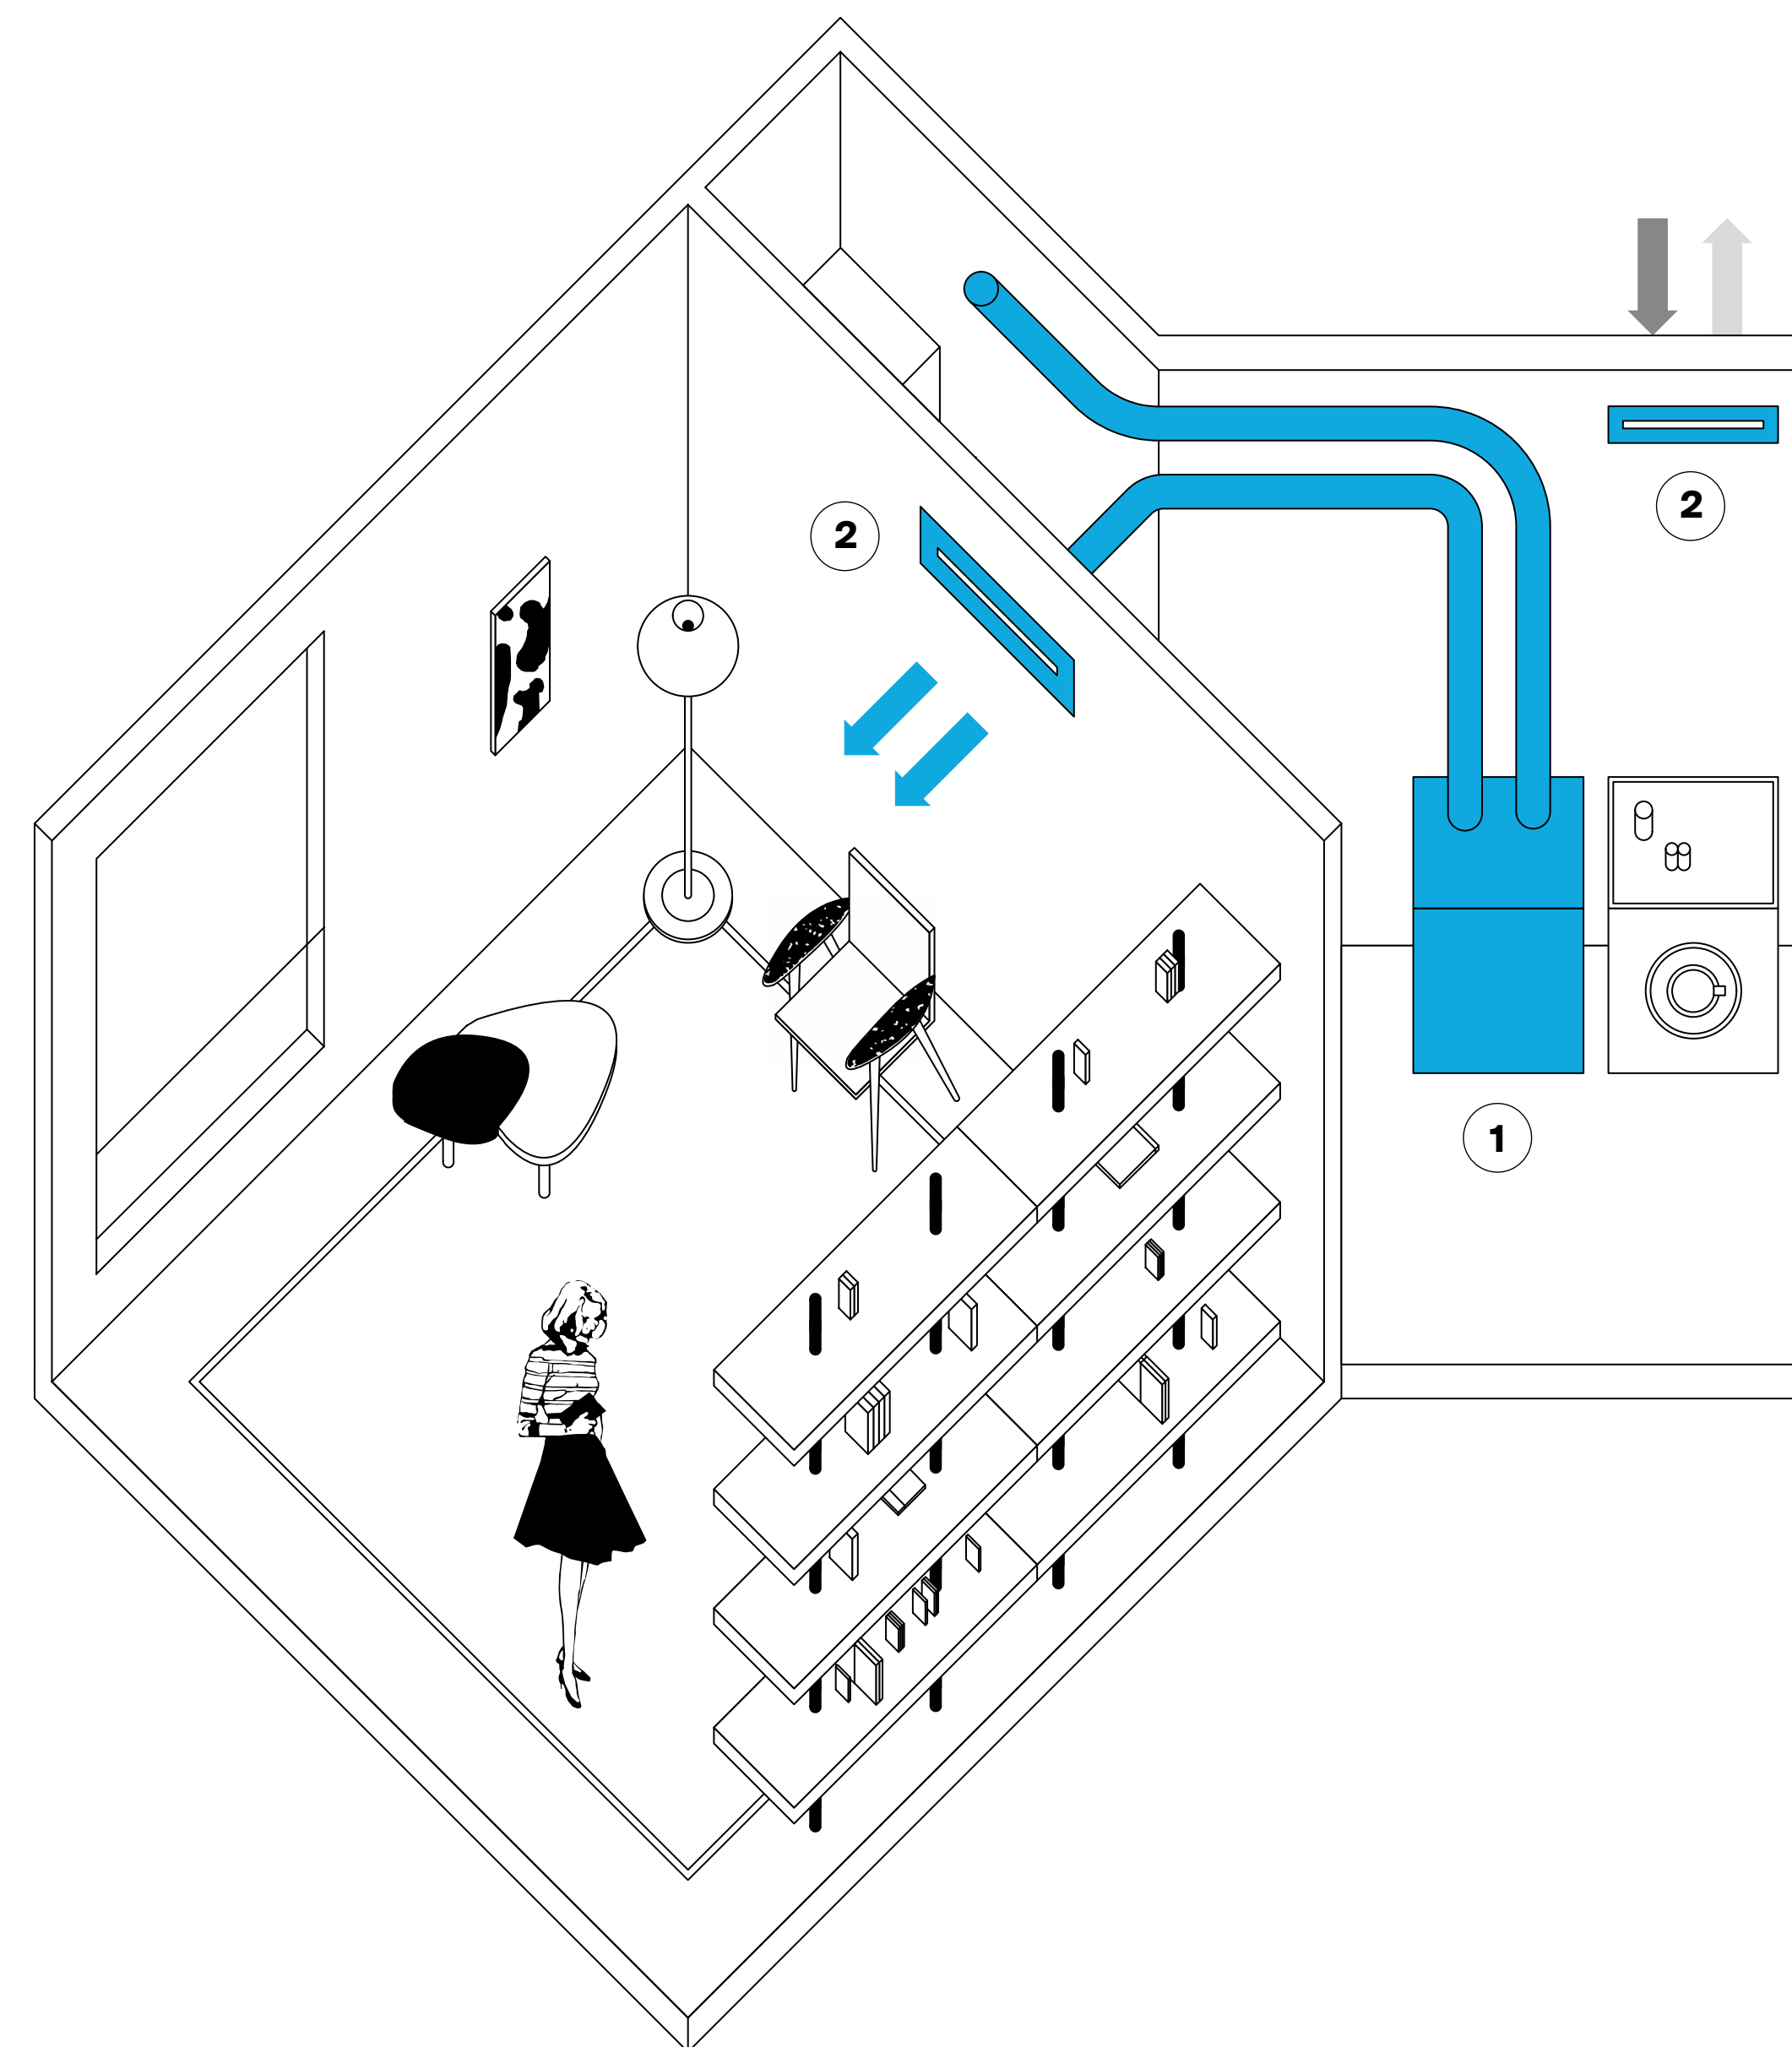

MORE DEA

SISTEMA INNOVATIVO PER LA REGIMAZIONE RAPIDA DEL WELLBEING CLIMATICO.

1 Soffitto

2 Bocchetta di diffusione dell'aria

(PPM) Sistema qualità aria

**SISTEMI DI PURIFICAZIONE E FILTRAGGIO DELL'ARIA
CHE CONTRIBUISCONO A RIDURRE SENSIBILMENTE
LE POLVERI E GLI AGENTI INQUINANTI CHE CIRCOLANO
NEGLI SPAZI DI ABITAZIONE E DI LAVORO.**

VMC Series

**SISTEMA PER IL RINNOVO COSTANTE
E CONTROLLATO DELL'ARIA
ALL'INTERNO DEGLI AMBIENTI.**

1 Macchina a terra

2 Bocchetta di diffusione dell'aria

Controllo del wellbeing

UN'UNICA INTELLIGENZA CHE, CON GESTI SEMPLICI E INTUITIVI, PERMETTE DI ADEGUARE RAPIDAMENTE IL CLIMA DELL'AMBIENTE ALLE ESIGENZE E AI BISOGNI DELLE PERSONE, E AL VARIARE DELLE CONDIZIONI CLIMATICHE ESTERNE.