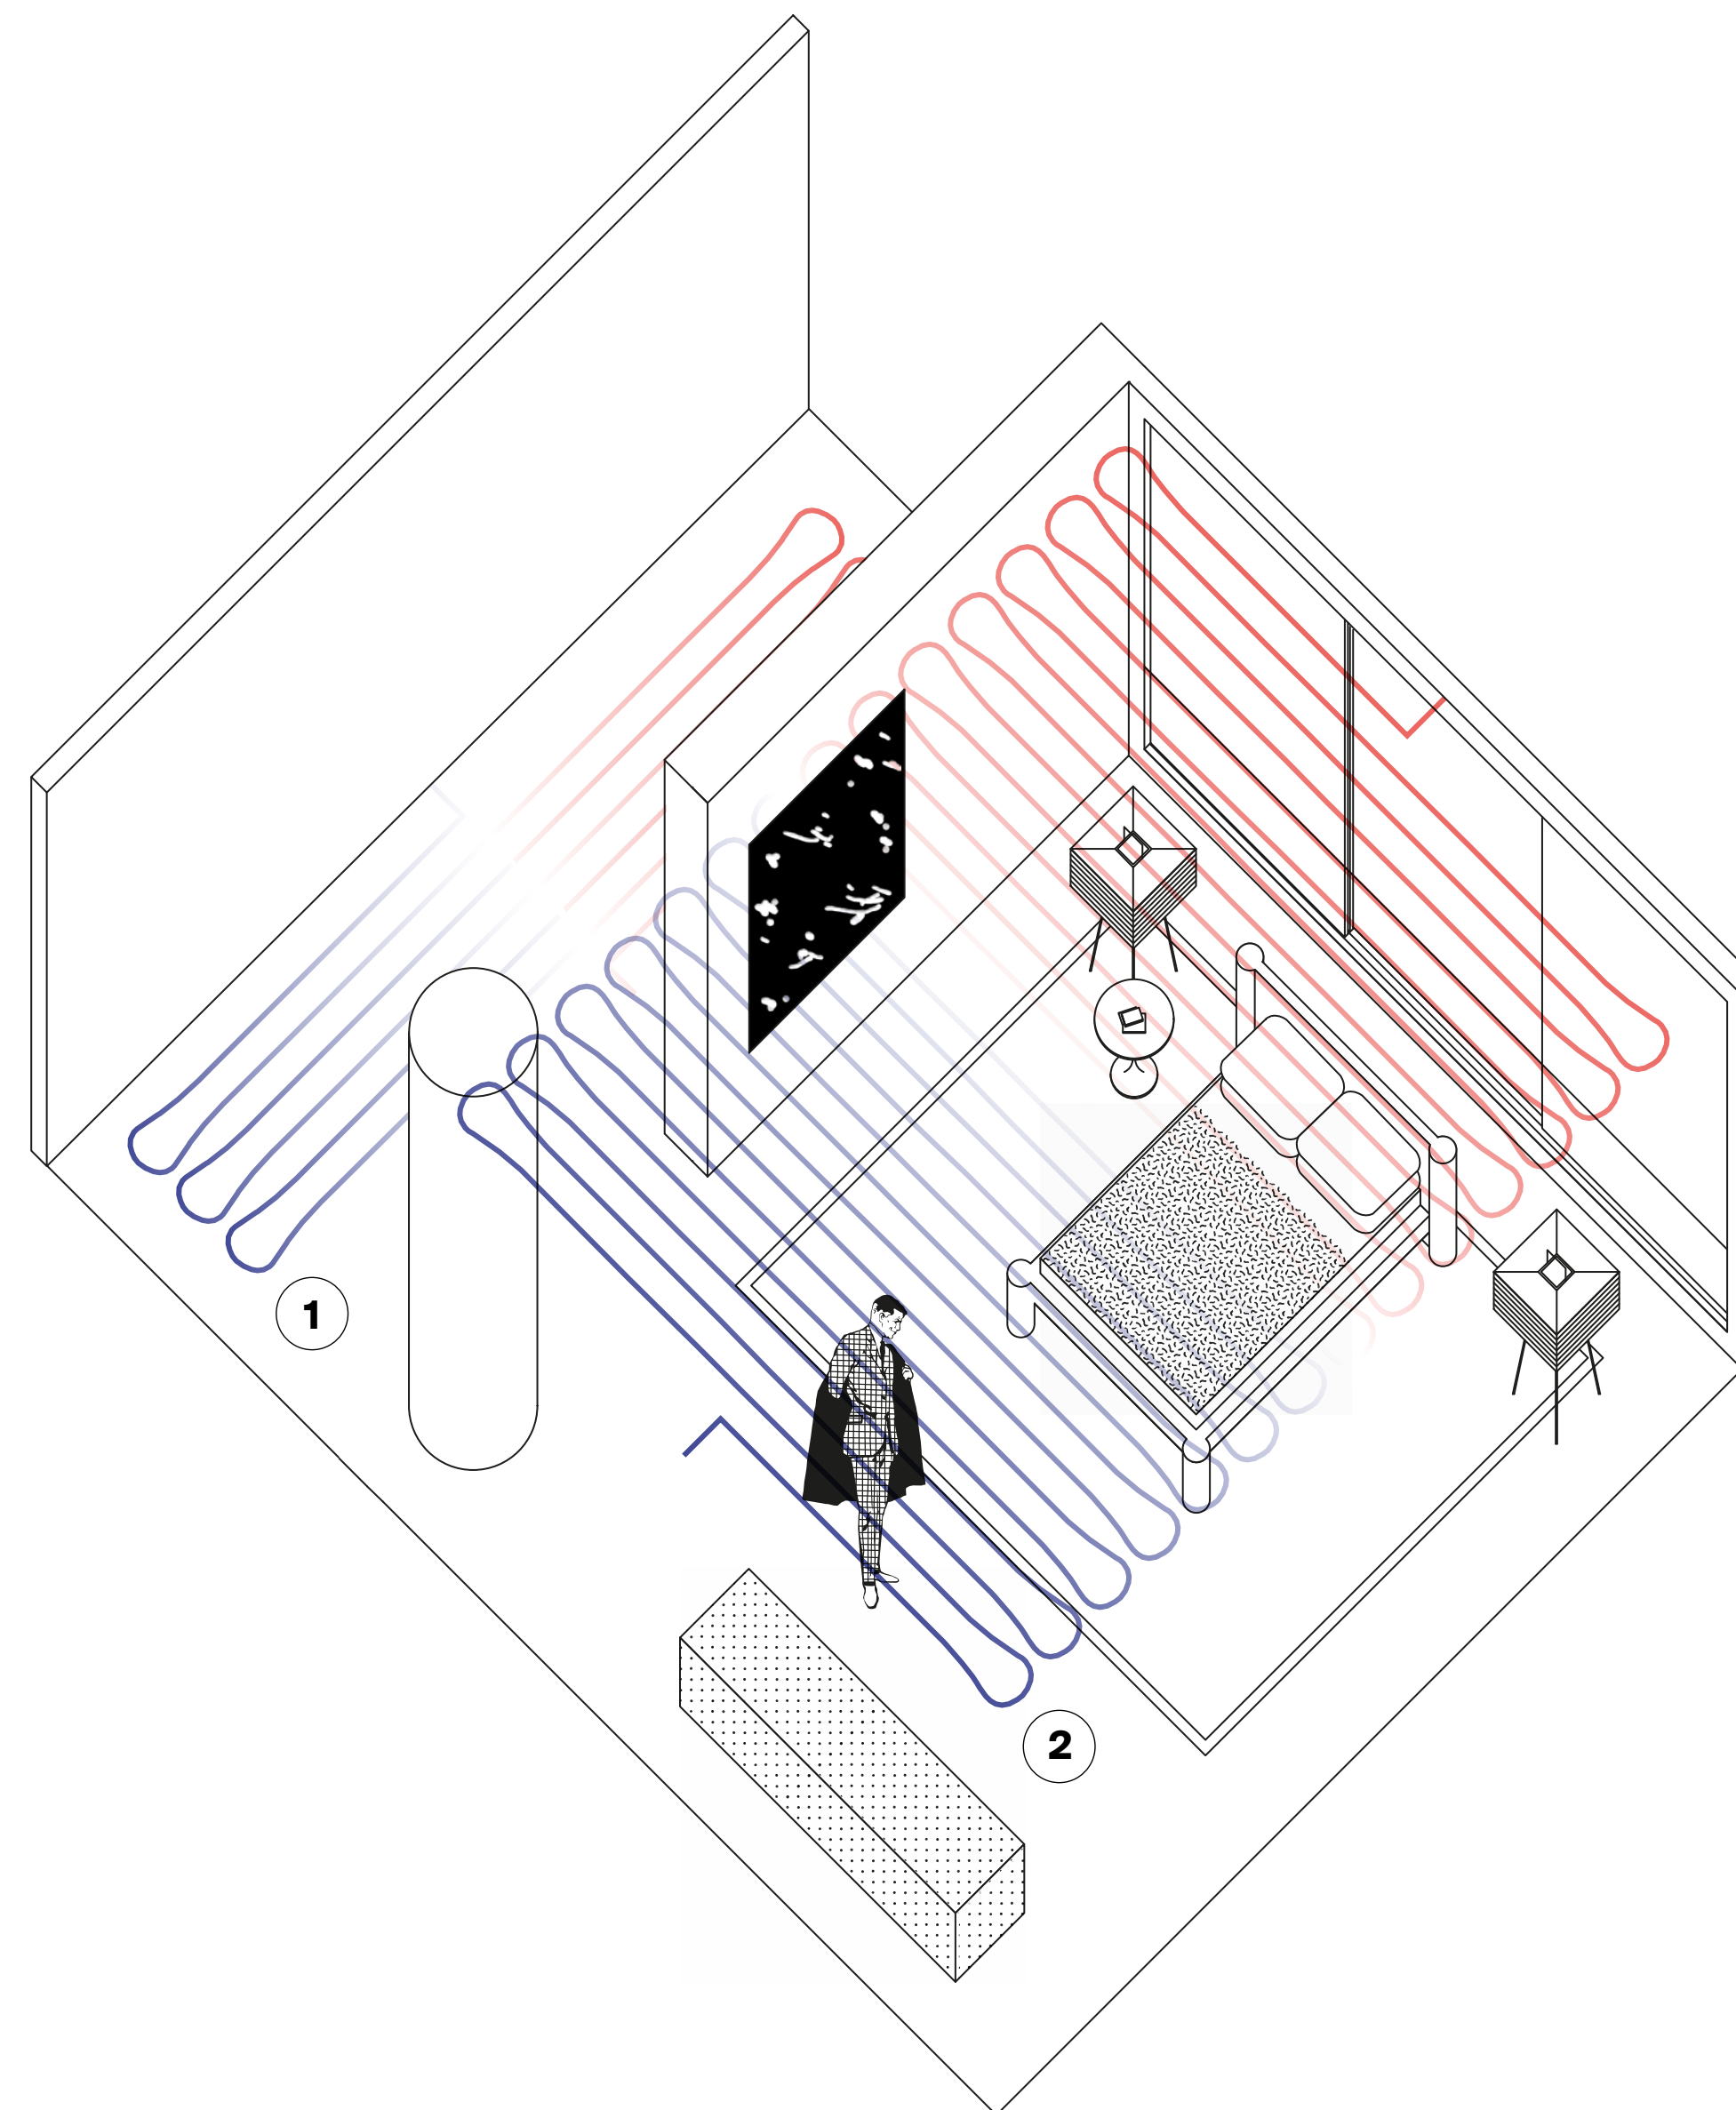

(°C) SISTEMA TERMICO

(%) SISTEMA IGROMETRICO

(PPM) SISTEMA QUALITÀ ARIA

CONTROLLO DEL WELLBEING

(°C) Sistema termico

LE SOLUZIONI RBM MORE PER LA GESTIONE DELLA TEMPERATURA SI ISPIRANO A UN PRINCIPIO MOLTO SEMPLICE: IMITARE LA NATURA. PER MASSIMIZZARE IL WELLBEING CLIMATICO IN UNO SPAZIO ARCHITETTONICO, I SISTEMI RBM MORE SI AFFIDANO A ELEMENTI RADIANTI, SIA PER RISCALDARE SIA PER RAFFRESCARE L'AMBIENTE, E AI NATURALI MOTI CONVETTIVI, EVITANDO LA CIRCOLAZIONE FORZATA DELL'ARIA.

MORE FTA

**INNOVATIVO SISTEMA DI RISCALDAMENTO
E RAFFREDDAMENTO RADIANTE
A PAVIMENTO, PARETE O SOFFITTO.**

1 Pavimento

2 Soffitto

MORE BELT

**SISTEMA BREVETTATO DI RISCALDAMENTO
E RAFFREDDAMENTO RADIANTE
PERIMETRALE.**