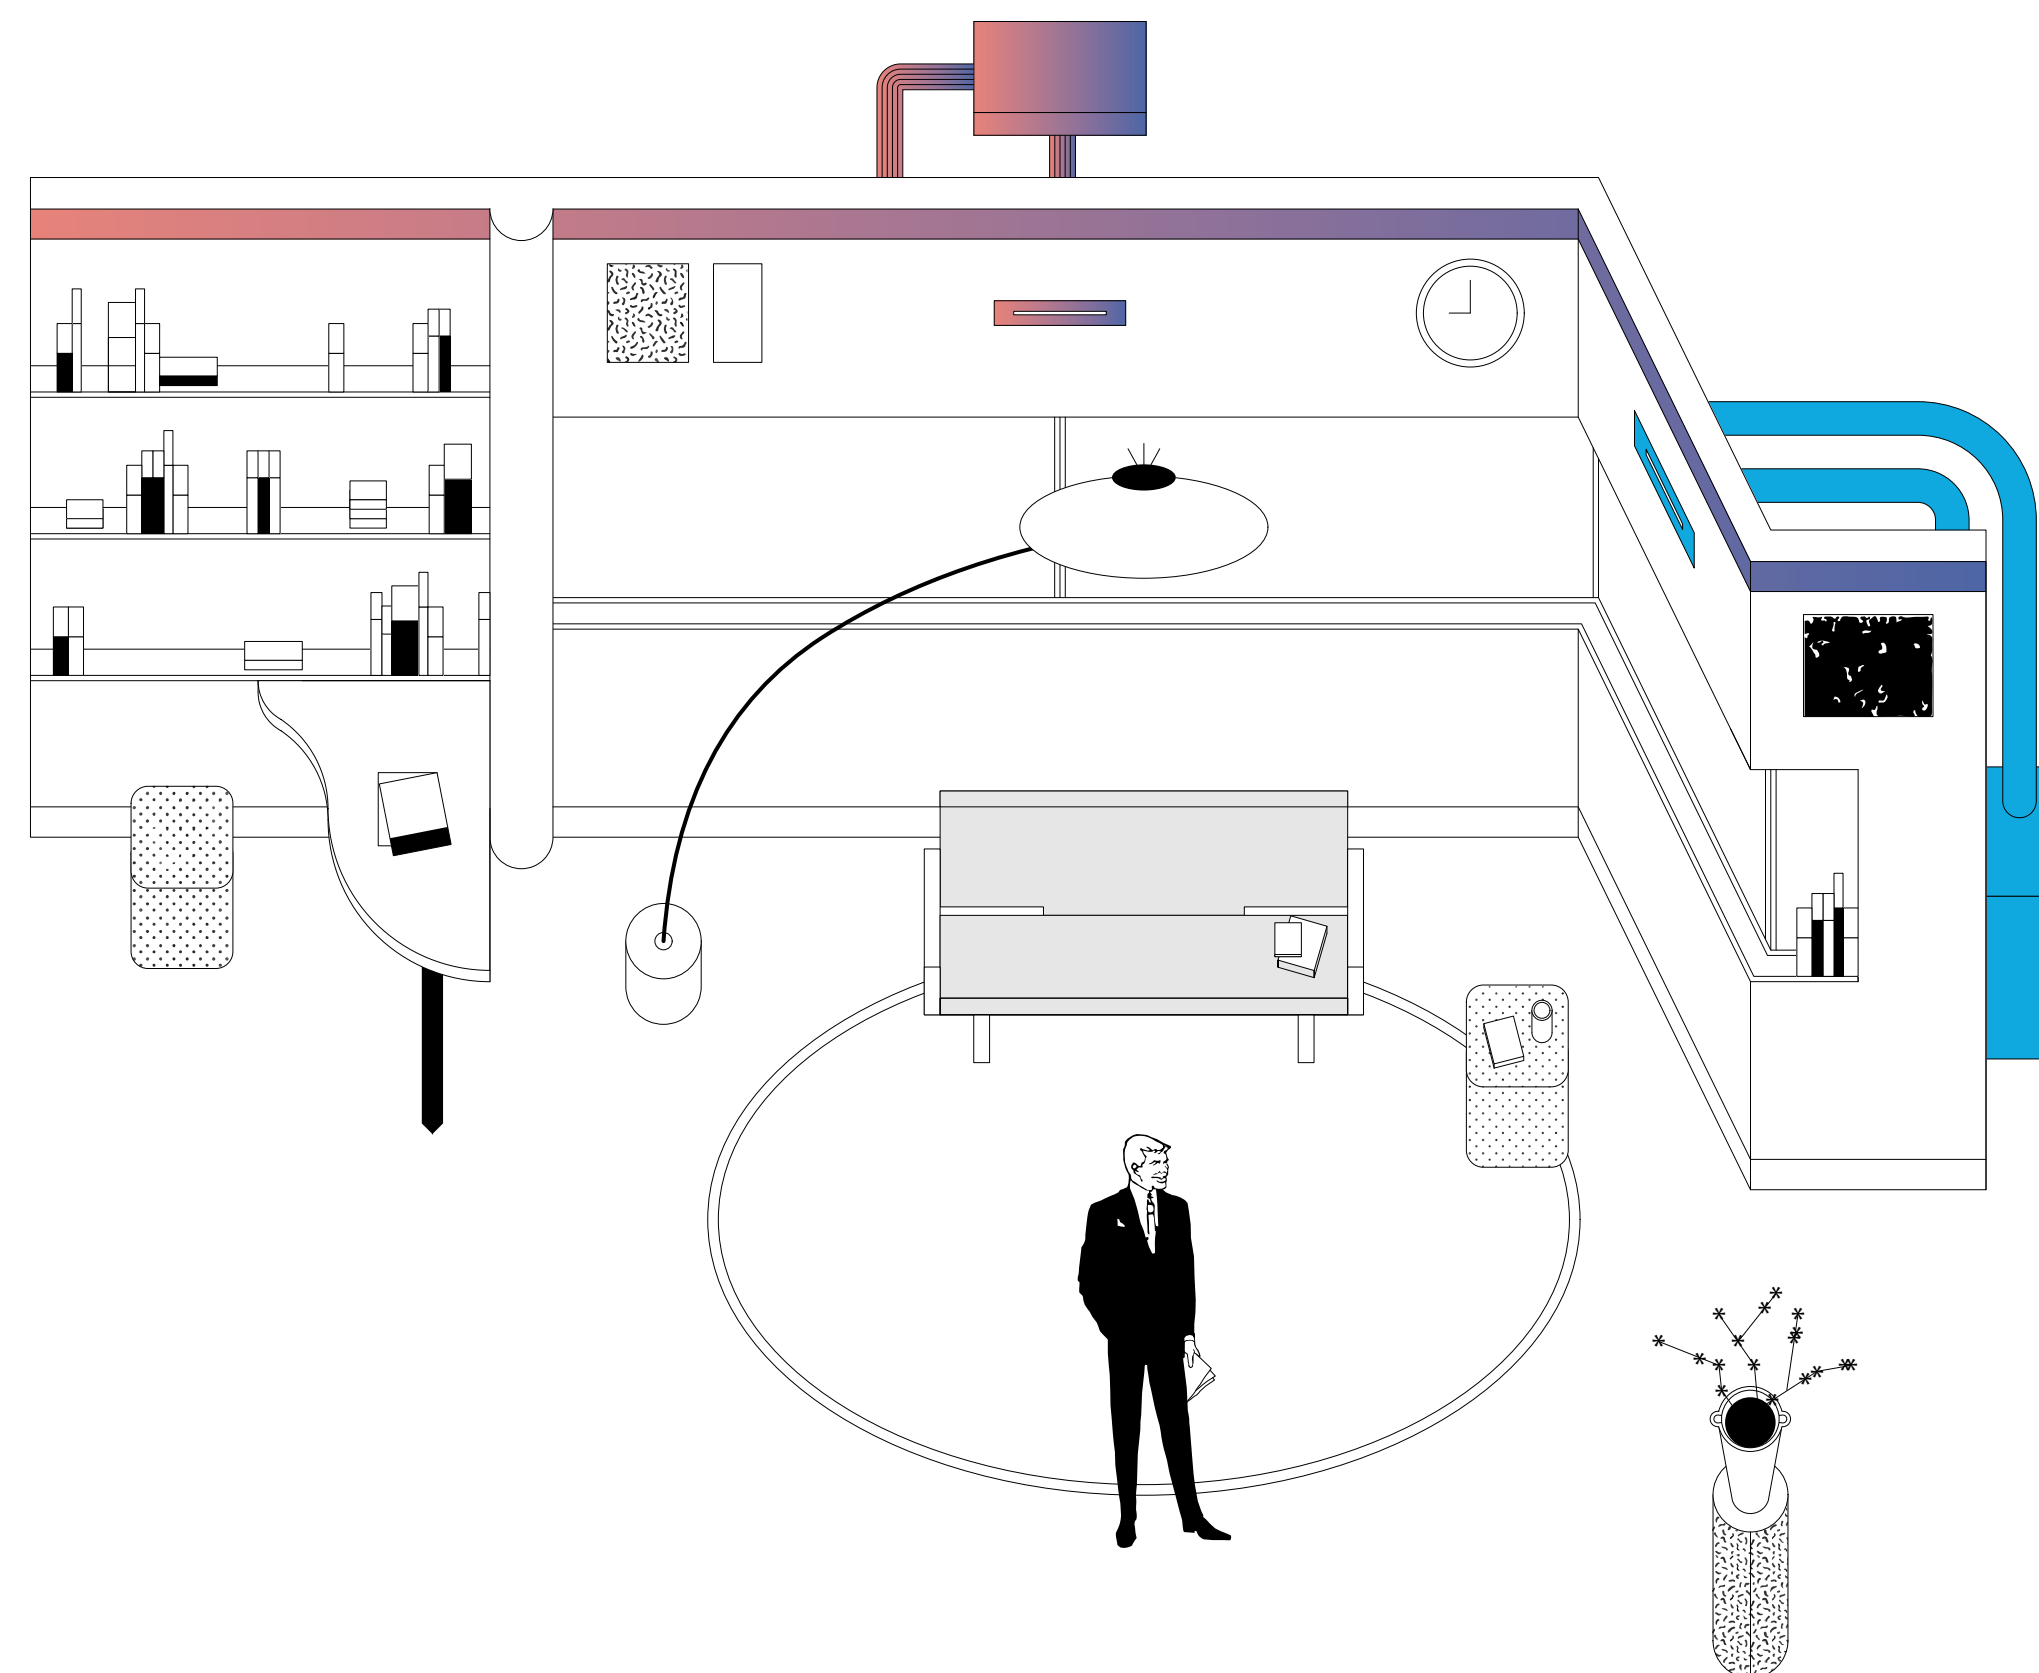

La salute del respiro

I SISTEMI RBM MORE CONTRIBUISCONO A MIGLIORARE LA QUALITÀ DELL'ARIA E A RIDURRE L'INQUINAMENTO NEGLI SPAZI ABITATIVI.

L'uomo è al centro

**I SISTEMI RBM MORE SI ADATTANO ALLE ABITUDINI,
ALLE NECESSITÀ E ALLE ESIGENZE DELL'UOMO.
TUTTO È CONNESSO, TUTTO È CONTROLLABILE,
TUTTO È INTEGRATO.**

MIGLIORIAMO LA QUALITÀ DI VITA.

Eleganza è scomparire

**PROGETTARE LO SPAZIO SENZA VINCOLI
ESTETICI O IMPEDIMENTI TECNICI.**

Guarda l'invisibile. Ascolta il silenzio

**LO SPAZIO ARCHITETTONICO È FATTO ANCHE
DI UNA PARTE INVISIBILE, FONDAMENTALE
PER LA QUALITÀ DI VITA DI CHI LO ABITA.**